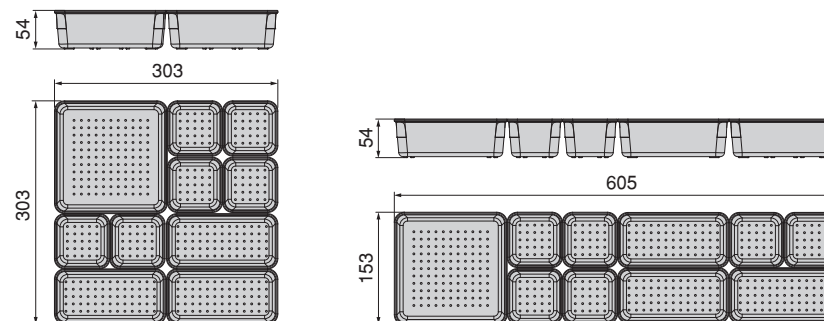

CUBE DRAWER ORGANIZER

8145320

8145420