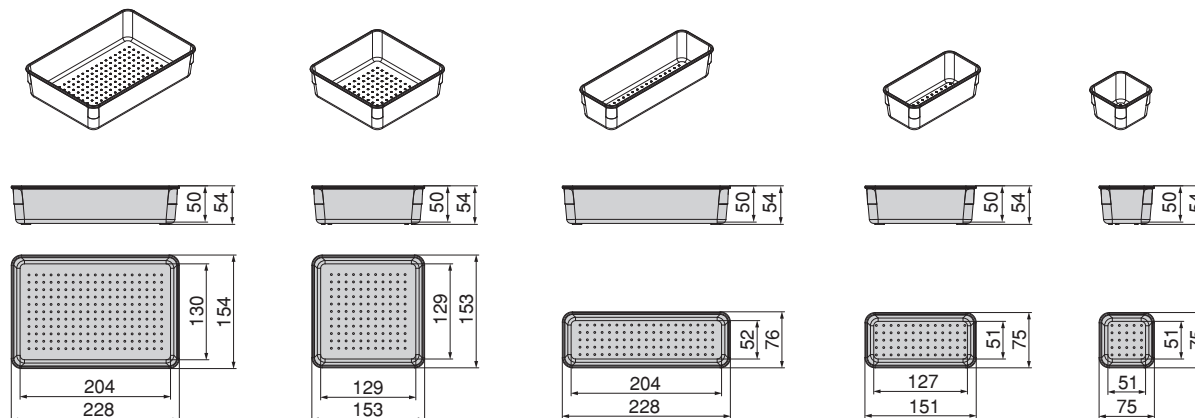

CUBE DRAWER ORGANIZER

8145320

8145420