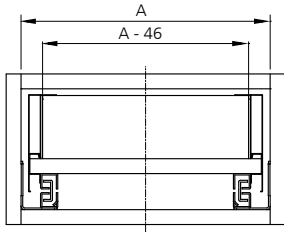

CONCEPT

BACK PANEL PROFILE / PROFILO SCHIENA / PERFIL TRASERA ALUMINIO / PROFIL FAÇADE ARRIÈRE / PERFIL TRASEIRA ALUMÍNIO