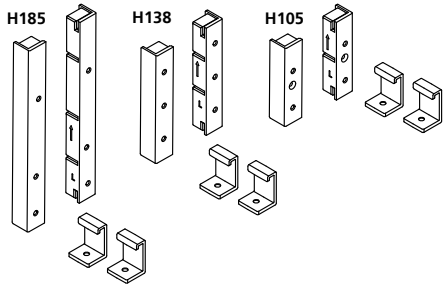

CONCEPT

BACK PANEL PROFILE / PROFILO SCHIENA / PERFIL TRASERA ALUMINIO / PROFIL FAÇADE ARRIÈRE / PERFIL TRASEIRA ALUMÍNIO